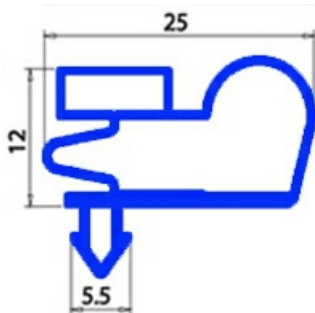

2103516

**GUARNIZIONE MAGNETICA AD INCASTRO 625X500MM O.D. QQ8**

Data: 05-03-2025

**Dati tecnici**

LATO CORTO mm	A=500 mm
LATO LUNGO mm	B=625 mm
TIPO PROFILO	QQ8