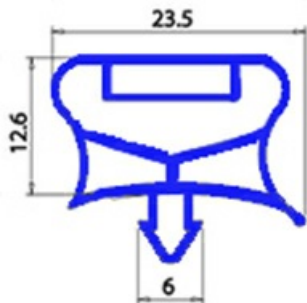

2103517

GUARNIZIONE MAGNETICA AD INCASTRO 1560X665 AFINOX QQ7

Data: 05-03-2025

**Dati tecnici**

LATO CORTO mm	A=665 mm
LATO LUNGO mm	B=1560 mm
TIPO PROFILO	QQ7