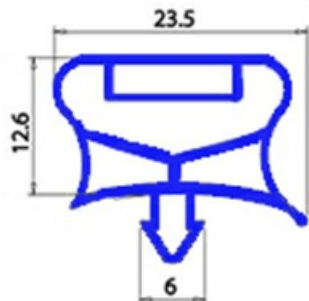

2103517

**GUARNIZIONE MAGNETICA AD INCASTRO 1560X665 AFINOX QQ7**

Data: 22-01-2025

**Dati tecnici**

|               |           |
|---------------|-----------|
| LATO CORTO mm | A=665 mm  |
| LATO LUNGO mm | B=1560 mm |
| TIPO PROFILO  | QQ7       |