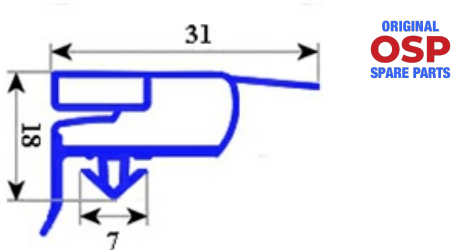

2103518

GUARNIZIONE MAGNETICA AD INCASTRO BIANCA 520X1640 mm PV40 RICAMBI QQ6

Data: 23-12-2024

Dati tecnici

LATO CORTO mm	A=511 mm
LATO LUNGO mm	B=1627 mm
TIPO PROFILO	QQ6

Codici produttore

MONDIAL FRAMEC SRL