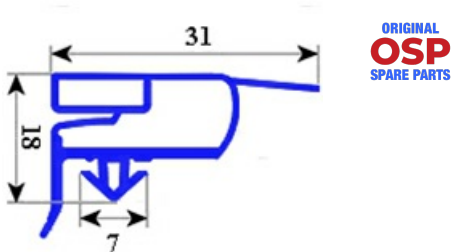

2103518

GUARNIZIONE MAGNETICA AD INCASTRO BIANCA 520X1640 mm PV40 RICAMBI QQ6

Data: 23-11-2024

Dati tecnici

LATO CORTO mm	A=511 mm
LATO LUNGO mm	B=1627 mm
TIPO PROFILO	QQ6

Codici produttore

MONDIAL FRAMEC SRL