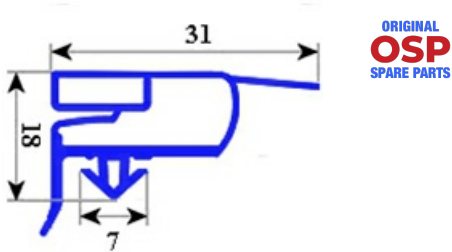

2103518

GUARNIZIONE MAGNETICA AD INCASTRO BIANCA 520X1640 mm PV40 RICAMBI QQ6

Data: 22-01-2025

Dati tecnici

LATO CORTO mm	A=511 mm
LATO LUNGO mm	B=1627 mm
TIPO PROFILO	QQ6

Codici produttore

MONDIAL FRAMEC SRL