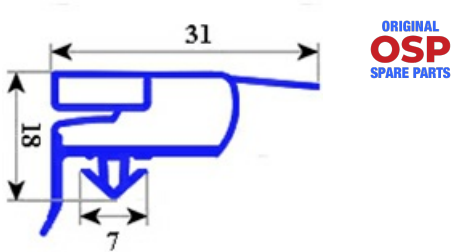

2103518

GUARNIZIONE MAGNETICA AD INCASTRO BIANCA 520X1640 mm PV40 RICAMBI QQ6

Data: 05-03-2025

Dati tecnici

LATO CORTO mm	A=511 mm
LATO LUNGO mm	B=1627 mm
TIPO PROFILO	QQ6

Codici produttore

MONDIAL FRAMEC SRL