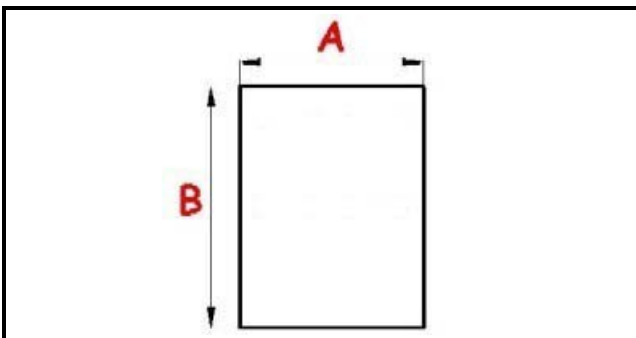

2103520

GUARNIZIONE MAGNETICA AD INCASTRO PORTA AB3 GN 465X655mm QQ1

Data: 05-03-2025

ORIGINAL
OSP
SPARE PARTS

Dati tecnici

LATO CORTO mm	A=465 mm
LATO LUNGO mm	B655 mm
TIPO PROFILO	QQ1

Codici produttore

GICO SPA