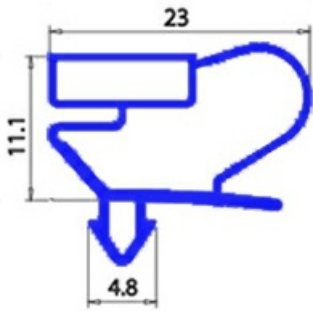

# GUARNIZIONE MAGNETICA AD INCASTRO 735X1640MM QQ9

Data: 20-04-2025

## Dati tecnici

LATO CORTO mm	A=735 mm
LATO LUNGO mm	B=1640 mm
TIPO PROFILO	QQ9