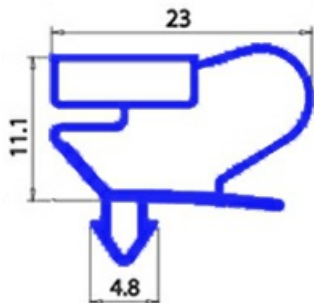

2103521

GUARNIZIONE MAGNETICA AD INCASTRO 735X1640MM QQ9

Data: 23-12-2024

**Dati tecnici**

LATO CORTO mm	A=735 mm
LATO LUNGO mm	B=1640 mm
TIPO PROFILO	QQ9