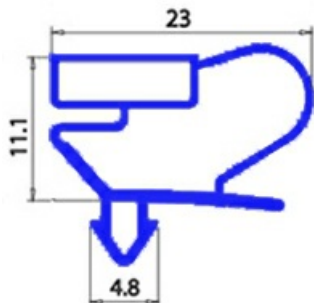

2103521

GUARNIZIONE MAGNETICA AD INCASTRO 735X1640MM QQ9

Data: 23-11-2024

**Dati tecnici**

LATO CORTO mm	A=735 mm
LATO LUNGO mm	B=1640 mm
TIPO PROFILO	QQ9