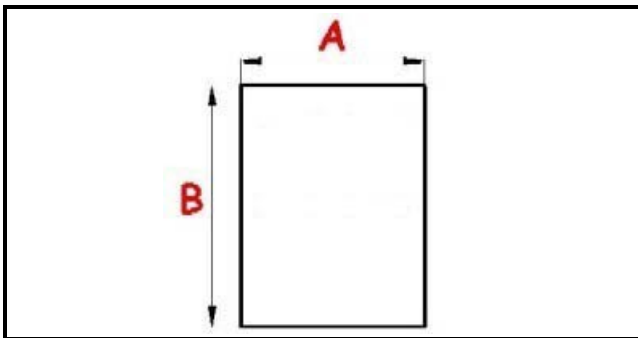

## Dati tecnici

LATO CORTO mm	A=735 mm
LATO LUNGO mm	B=1640 mm
TIPO PROFILO	QQ9