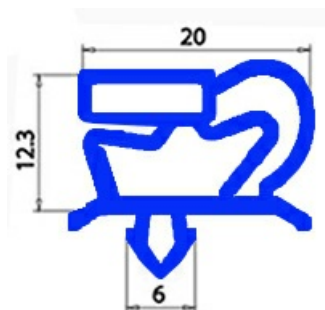

2103527

**GUARNIZIONE MAGNETICA AD INCASTRO 460X630MM O.D. QQ1**

Data: 23-11-2024

**Dati tecnici**

LATO CORTO mm	A=460 mm
LATO LUNGO mm	B=630 mm
TIPO PROFILO	QQ1