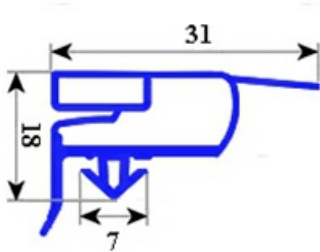

2103531

GUARNIZIONE MAGNETICA AD INCASTRO DI RICAMBIO PORTA 1/1 GE/PA 698X1538mm QQ6

Data: 05-03-2025

ORIGINAL
OSP
SPARE PARTS

Dati tecnici

LATO CORTO mm	A=698 mm
LATO LUNGO mm	B=1538 mm
TIPO PROFILO	QQ6

Codici produttore