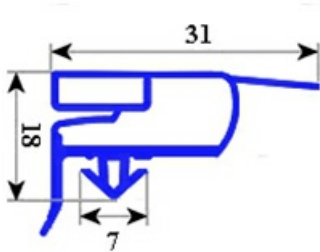

# GUARNIZIONE MAGNETICA AD INCASTRO DI RICAMBIO PORTA 1/1 GE/PA 698X1538mm QQ6

Data: 23-12-2024

**ORIGINAL  
OSP  
SPARE PARTS**

## Dati tecnici

LATO CORTO mm	A=698 mm
LATO LUNGO mm	B=1538 mm
TIPO PROFILO	QQ6