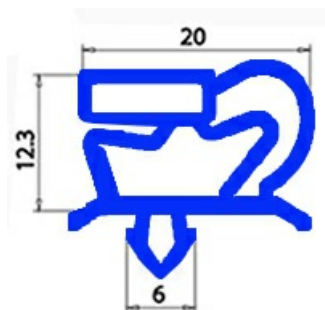

2103534

**GUARNIZIONE MAGNETICA A INCASTRO 425X595MM O.D. QQ1**

Data: 23-11-2024

**Dati tecnici**

LATO CORTO mm	A=425 mm
LATO LUNGO mm	B=595 mm
TIPO PROFILO	QQ1