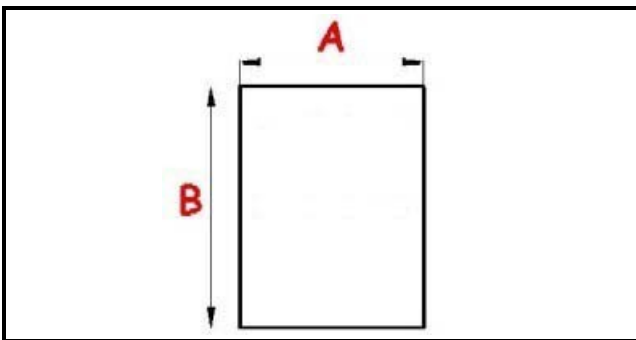

2103536

**GUARNIZIONE PORTA T5-2002DIM.713X389 EST. 726X410 QQ1  
(>2001)**

Data: 23-01-2025

**Dati tecnici**

LATO CORTO mm	A=410 mm
LATO LUNGO mm	B=713 mm
TIPO PROFILO	QQ1

**Codici produttore**

CASTEL MAC SRL