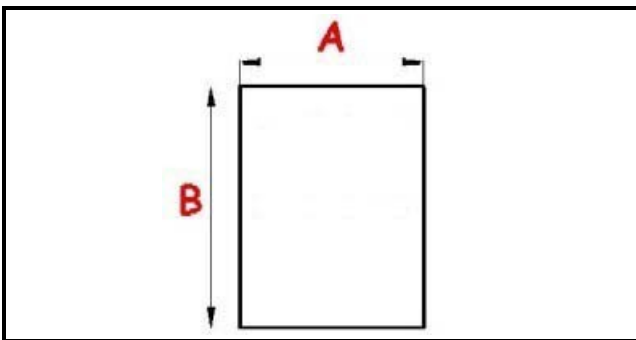

2103536

**GUARNIZIONE PORTA T5-2002DIM.713X389 EST. 726X410 QQ1  
(>2001)**

Data: 05-03-2025

**Dati tecnici**

LATO CORTO mm	A=410 mm
LATO LUNGO mm	B=713 mm
TIPO PROFILO	QQ1

**Codici produttore**

CASTEL MAC SRL