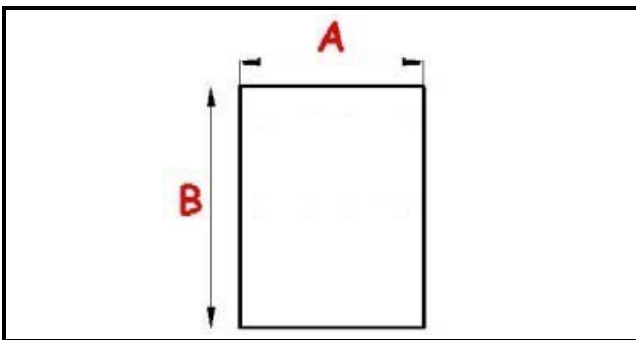

2103536

**GUARNIZIONE PORTA T5-2002DIM.713X389 EST. 726X410 QQ1
(>2001)**

Data: 23-11-2024

**Dati tecnici**

LATO CORTO mm	A=410 mm
LATO LUNGO mm	B=713 mm
TIPO PROFILO	QQ1

Codici produttore

CASTEL MAC SRL