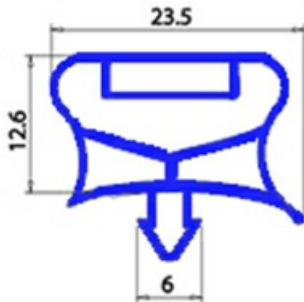

2103537

GUARNIZIONE MAGNETICA AD INCASTRO PORTA; 395X565 MM" EST.415X585MM QQ7

Data: 05-03-2025

Dati tecnici

LATO CORTO mm	A=415 mm
LATO LUNGO mm	B=585 mm
TIPO PROFILO	QQ7

Codici produttore

ELECTROLUX PROFESSIONAL S.P.A.