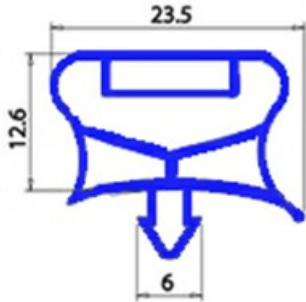

2103537

GUARNIZIONE MAGNETICA AD INCASTRO PORTA; 395X565 MM" EST.415X585MM QQ7

Data: 23-11-2024

Dati tecnici

LATO CORTO mm	A=415 mm
LATO LUNGO mm	B=585 mm
TIPO PROFILO	QQ7

Codici produttore

ELECTROLUX PROFESSIONAL S.P.A.