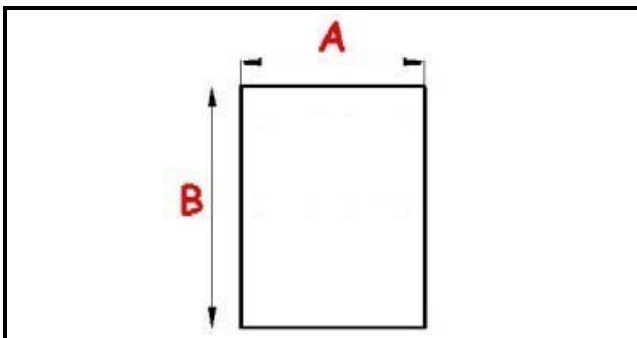

2103537

GUARNIZIONE MAGNETICA AD INCASTRO PORTA; 395X565 MM" EST.415X585MM QQ7

Data: 05-03-2025

Dati tecnici

LATO CORTO mm	A=415 mm
LATO LUNGO mm	B=585 mm
TIPO PROFILO	QQ7

Codici produttore

ELECTROLUX PROFESSIONAL S.P.A.