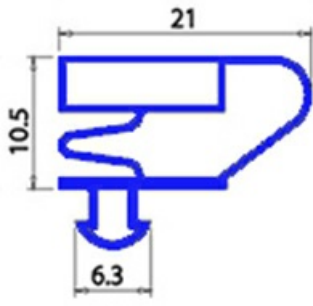

2103542

GUARNIZIONE MAGNETICA A INCASTRO 645X1570MM O.D. QQ4

Data: 20-04-2025

Dati tecnici

LATO CORTO mm	A=645 mm
LATO LUNGO mm	B=1570 mm
TIPO PROFILO	QQ4