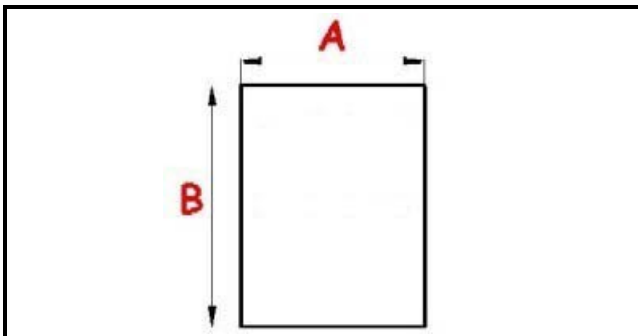

2103542

GUARNIZIONE MAGNETICA A INCASTRO 645X1570MM O.D. QQ4

Data: 20-04-2025

Dati tecnici

LATO CORTO mm	A=645 mm
LATO LUNGO mm	B=1570 mm
TIPO PROFILO	QQ4