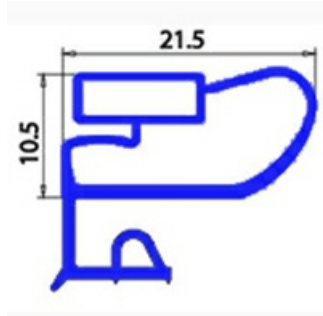

2103544

GUARNIZIONE MAGNETICA MEZZO BORDO 39X43,5 XX4

Data: 05-03-2025

Dati tecnici

LATO CORTO mm	A=390 mm
LATO LUNGO mm	B=435 mm
TIPO PROFILO	XX4