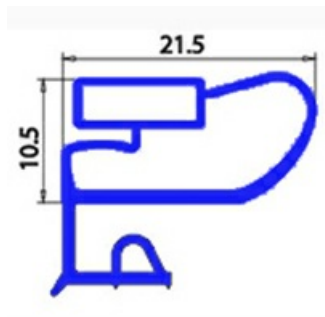

2103545

**GUARNIZIONE MAGNETICA MEZZOBORDO 280X390MM O.D. XX4**

Data: 05-03-2025

**Dati tecnici**

LATO CORTO mm	A=280 mm
LATO LUNGO mm	B=390 mm
TIPO PROFILO	XX4