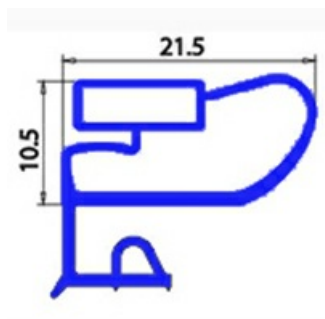

2103545

GUARNIZIONE MAGNETICA MEZZOBORDO 280X390MM O.D. XX4

Data: 23-01-2025

**Dati tecnici**

LATO CORTO mm	A=280 mm
LATO LUNGO mm	B=390 mm
TIPO PROFILO	XX4