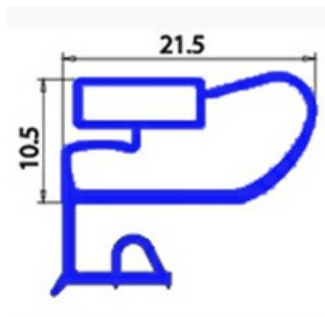

2103545

GUARNIZIONE MAGNETICA MEZZOBORDO 280X390MM O.D. XX4

Data: 23-12-2024

**Dati tecnici**

LATO CORTO mm	A=280 mm
LATO LUNGO mm	B=390 mm
TIPO PROFILO	XX4