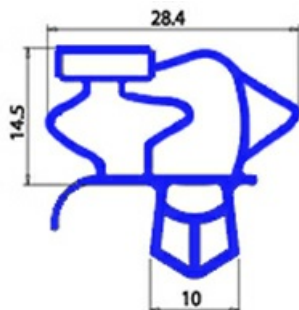

2103547

**GUARNIZIONE MAGNETICA AD INCASTRO 1520X633 MM YY6**

Data: 23-11-2024

**Dati tecnici**

LATO CORTO mm	A=633mm
LATO LUNGO mm	B=1520 mm
TIPO PROFILO	YY6