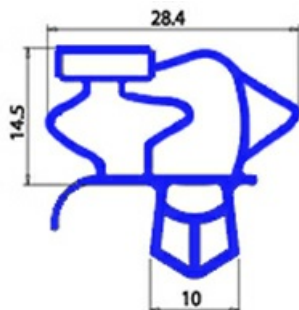

2103547

**GUARNIZIONE MAGNETICA AD INCASTRO 1520X633 MM YY6**

Data: 05-03-2025

**Dati tecnici**

LATO CORTO mm	A=633mm
LATO LUNGO mm	B=1520 mm
TIPO PROFILO	YY6