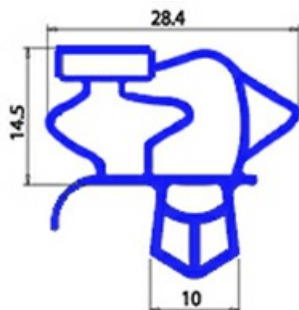

2103547

GUARNIZIONE MAGNETICA AD INCASTRO 1520X633 MM YY6

Data: 23-12-2024

**Dati tecnici**

LATO CORTO mm	A=633mm
LATO LUNGO mm	B=1520 mm
TIPO PROFILO	YY6