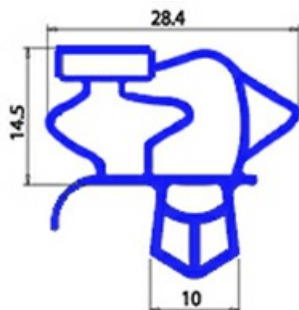

2103547

GUARNIZIONE MAGNETICA AD INCASTRO 1520X633 MM YY6

Data: 23-01-2025

**Dati tecnici**

LATO CORTO mm	A=633mm
LATO LUNGO mm	B=1520 mm
TIPO PROFILO	YY6