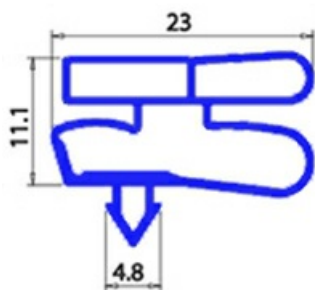

2103555

GUARNIZIONE AD INCASTRO MAGNETICA PORTA BANCO PIZZA 50X66 80007247 XX3

Data: 23-12-2024

Dati tecnici

LATO CORTO mm	A=500 mm
LATO LUNGO mm	B=660 mm
TIPO PROFILO	XX3