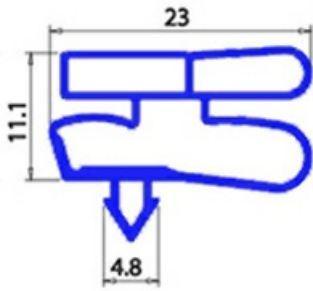

2103555

GUARNIZIONE AD INCASTRO MAGNETICA PORTA BANCO PIZZA 50X66 80007247 XX3

Data: 05-03-2025

Dati tecnici

LATO CORTO mm	A=500 mm
LATO LUNGO mm	B=660 mm
TIPO PROFILO	XX3