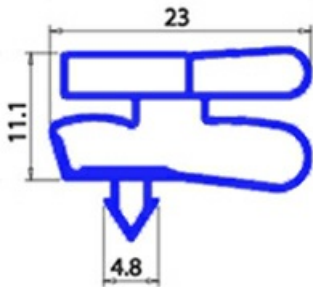

2103555

GUARNIZIONE AD INCASTRO MAGNETICA PORTA BANCO PIZZA 50X66 80007247 XX3

Data: 23-11-2024

Dati tecnici

LATO CORTO mm	A=500 mm
LATO LUNGO mm	B=660 mm
TIPO PROFILO	XX3