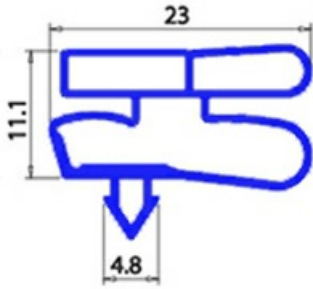

# GUARNIZIONE AD INCASTRO MAGNETICA PORTA BANCO PIZZA 50X66 80007247 XX3

Data: 23-01-2025

## Dati tecnici

LATO CORTO mm	A=500 mm
LATO LUNGO mm	B=660 mm
TIPO PROFILO	XX3