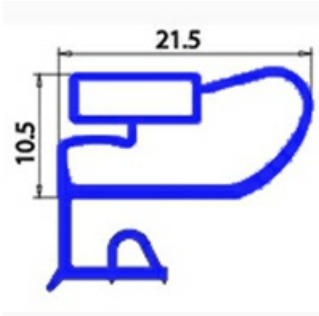

2103558

GUARNIZIONE MAGNETICA MEZZOBORDO 385X300MM O.D. XX4

Data: 23-12-2024

**Dati tecnici**

LATO CORTO mm	A=300 mm
LATO LUNGO mm	B=385 mm
TIPO PROFILO	XX4