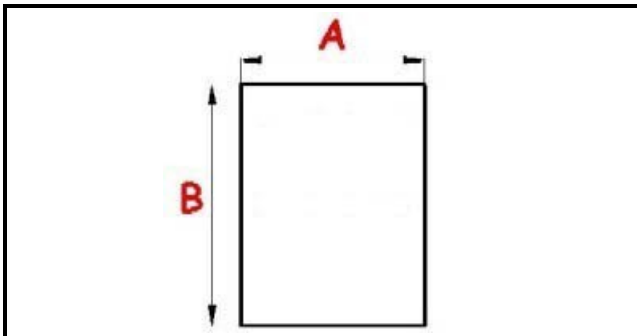

2103558

GUARNIZIONE MAGNETICA MEZZOBORDO 385X300MM O.D. XX4

Data: 23-12-2024

**Dati tecnici**

LATO CORTO mm	A=300 mm
LATO LUNGO mm	B=385 mm
TIPO PROFILO	XX4