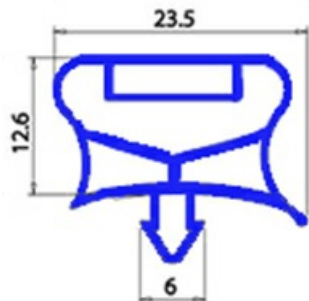

2103564

**GUARNIZIONE MAGNETICA A INCASTRO 530X600MM O.D. QQ7**

Data: 23-12-2024

**Dati tecnici**

|               |          |
|---------------|----------|
| LATO CORTO mm | A=530 mm |
| LATO LUNGO mm | B=600 mm |
| TIPO PROFILO  | QQ7      |