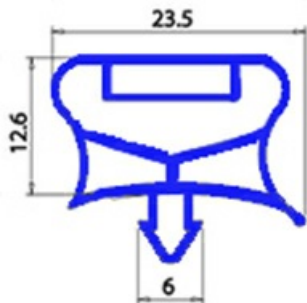

2103565

GUARNIZIONE MAGNETICA A INCASTRO 290X530MM O.D. QQ7

Data: 23-01-2025

**Dati tecnici**

LATO CORTO mm	A=290 mm
LATO LUNGO mm	B=530mm
TIPO PROFILO	QQ7