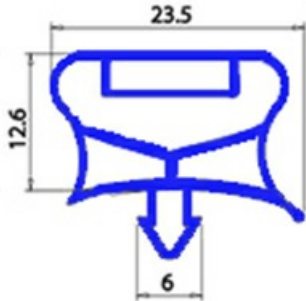

2103565

GUARNIZIONE MAGNETICA A INCASTRO 290X530MM O.D. QQ7

Data: 23-12-2024

**Dati tecnici**

LATO CORTO mm	A=290 mm
LATO LUNGO mm	B=530mm
TIPO PROFILO	QQ7