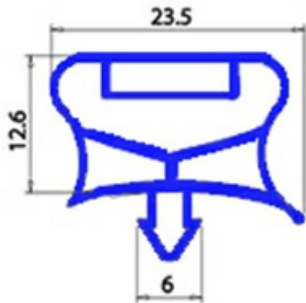

2103569

GUARNIZIONE MAGNETICA A INCASTRO 595X740MM O.D. QQ7

Data: 23-11-2024

**Dati tecnici**

LATO CORTO mm	A=595 mm
LATO LUNGO mm	B=740 mm
TIPO PROFILO	QQ7