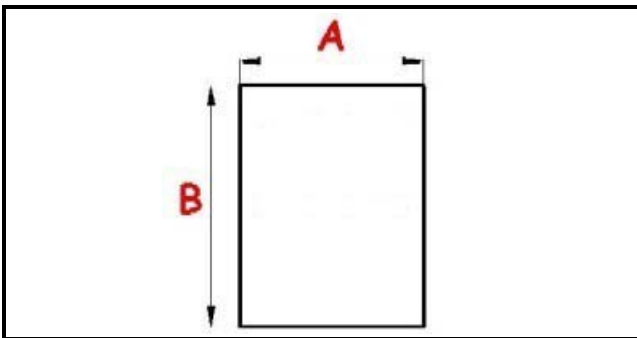

2103574

GUARNIZIONE MAGNETICA AD INCASTRO 370X615MM O.D. QQ3

Data: 21-04-2025

Dati tecnici

LATO CORTO mm	A=370 mm
LATO LUNGO mm	B=615 mm
TIPO PROFILO	QQ3