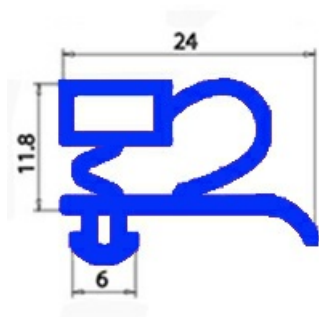

2103574

GUARNIZIONE MAGNETICA AD INCASTRO 370X615MM O.D. QQ3

Data: 23-01-2025

**Dati tecnici**

LATO CORTO mm	A=370 mm
LATO LUNGO mm	B=615 mm
TIPO PROFILO	QQ3