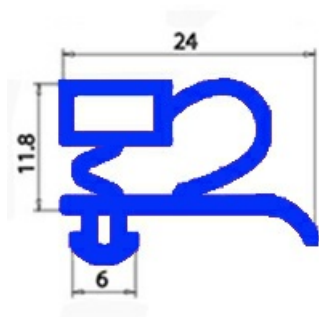

2103574

**GUARNIZIONE MAGNETICA AD INCASTRO 370X615MM O.D. QQ3**

Data: 23-11-2024

**Dati tecnici**

LATO CORTO mm	A=370 mm
LATO LUNGO mm	B=615 mm
TIPO PROFILO	QQ3