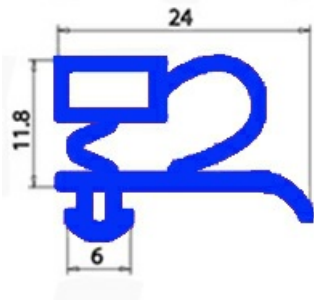

2103574

GUARNIZIONE MAGNETICA AD INCASTRO 370X615MM O.D. QQ3

Data: 21-04-2025

Dati tecnici

LATO CORTO mm	A=370 mm
LATO LUNGO mm	B=615 mm
TIPO PROFILO	QQ3