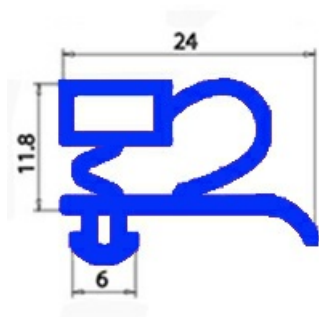

2103575

**GUARNIZIONE MAGNETICA AD INCASTRO 375X620MM O.D. QQ3**

Data: 05-03-2025

**Dati tecnici**

LATO CORTO mm	A=375 mm
LATO LUNGO mm	B=620 mm
TIPO PROFILO	QQ3