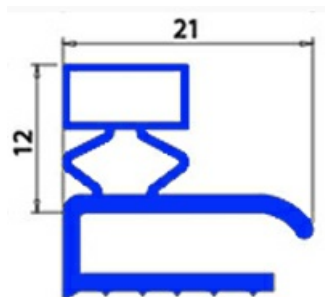

2103583

**GUARNIZIONE MAGNETICA MEZZOBORDO 350X627MM O.D. XX5**

Data: 23-11-2024

**Dati tecnici**

LATO CORTO mm	A=350 mm
LATO LUNGO mm	B=627 mm
TIPO PROFILO	XX5