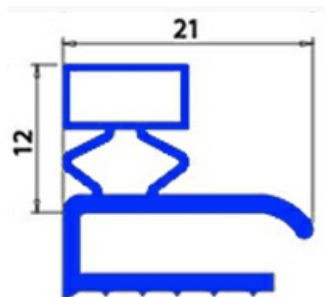

2103583

GUARNIZIONE MAGNETICA MEZZOBORDO 350X627MM O.D. XX5

Data: 05-03-2025

**Dati tecnici**

LATO CORTO mm	A=350 mm
LATO LUNGO mm	B=627 mm
TIPO PROFILO	XX5