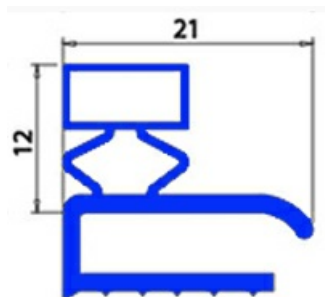

2103583

**GUARNIZIONE MAGNETICA MEZZOBORDO 350X627MM O.D. XX5**

Data: 23-01-2025

**Dati tecnici**

LATO CORTO mm	A=350 mm
LATO LUNGO mm	B=627 mm
TIPO PROFILO	XX5