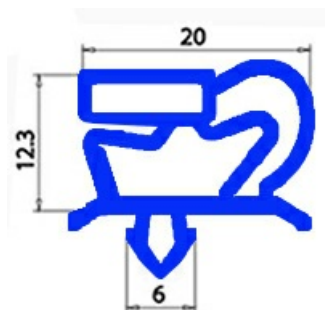

2103588

**GUARNIZIONE MAGNETICA AD INCASTRO 760x495MM O.D. QQ1**

Data: 23-12-2024

**Dati tecnici**

LATO CORTO mm	A=495 mm
LATO LUNGO mm	B=760 mm
TIPO PROFILO	QQ1