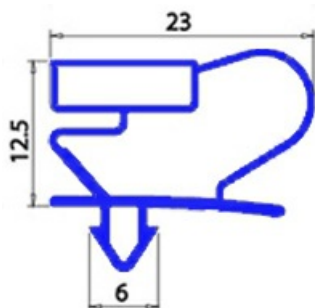

2103591

**GUARNIZIONE MAGNETICA A INCASTRO 480X645MM O.D. QQ2**

Data: 23-01-2025

**Dati tecnici**

|               |          |
|---------------|----------|
| LATO CORTO mm | A=480 mm |
| LATO LUNGO mm | B=645 mm |
| TIPO PROFILO  | QQ2      |