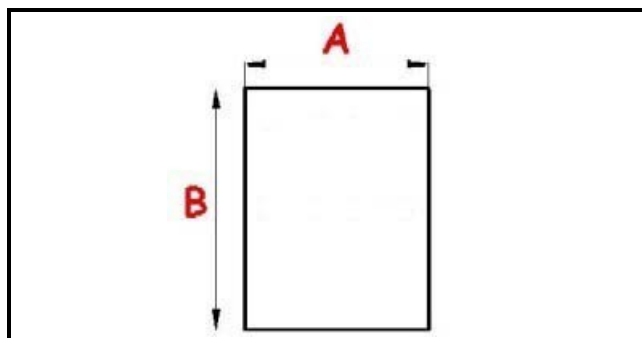

2103603

GUARNIZIONE MAGNETICA A INCASTRO 678X1570MM O.D. YY6

Data: 05-03-2025

**Dati tecnici**

LATO CORTO mm	A=678 mm
LATO LUNGO mm	B=1570 mm
TIPO PROFILO	YY6