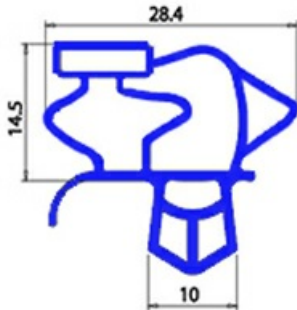

2103603

GUARNIZIONE MAGNETICA A INCASTRO 678X1570MM O.D. YY6

Data: 23-12-2024

**Dati tecnici**

LATO CORTO mm	A=678 mm
LATO LUNGO mm	B=1570 mm
TIPO PROFILO	YY6