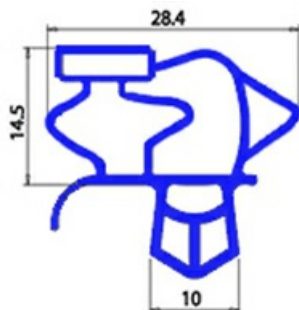

2103603

GUARNIZIONE MAGNETICA A INCASTRO 678X1570MM O.D. YY6

Data: 05-03-2025

**Dati tecnici**

LATO CORTO mm	A=678 mm
LATO LUNGO mm	B=1570 mm
TIPO PROFILO	YY6