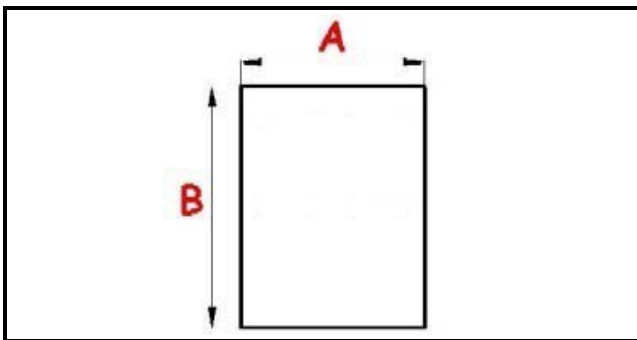

# GUARNIZIONE MAGNETICA AD INCASTRO 585X1535MM PORTA SUT 60-70/120-140 QQ7

Data: 23-01-2025

## Dati tecnici

LATO CORTO mm	A=585 mm
LATO LUNGO mm	B=1535 mm
TIPO PROFILO	QQ7