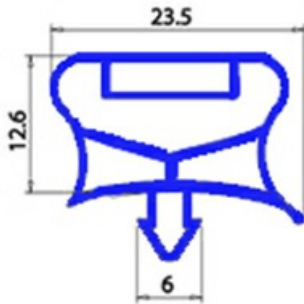

# GUARNIZIONE MAGNETICA AD INCASTRO 585X1535MM PORTA SUT 60-70/120-140 QQ7

Data: 23-01-2025

## Dati tecnici

LATO CORTO mm	A=585 mm
LATO LUNGO mm	B=1535 mm
TIPO PROFILO	QQ7