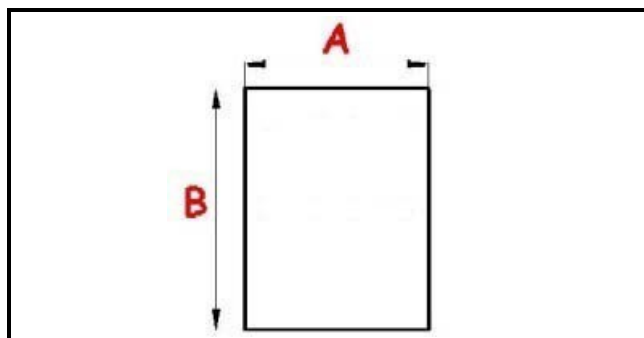

2103608

**GUARNIZIONE MAGNETICA A INCASTRO 1570X580MM O.D. QQ8**

Data: 23-11-2024

**Dati tecnici**

LATO CORTO mm	A=580 mm
LATO LUNGO mm	B=1570 mm
TIPO PROFILO	QQ8