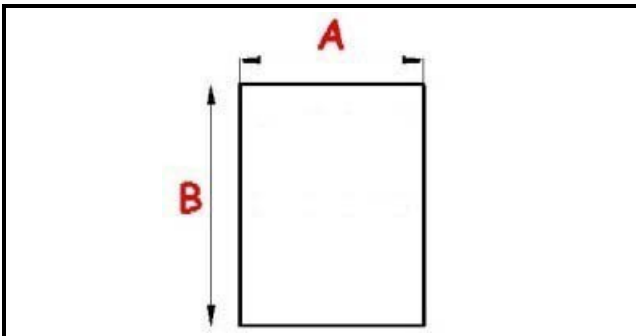

2103608

GUARNIZIONE MAGNETICA A INCASTRO 1570X580MM O.D. QQ8

Data: 05-03-2025

**Dati tecnici**

LATO CORTO mm	A=580 mm
LATO LUNGO mm	B=1570 mm
TIPO PROFILO	QQ8