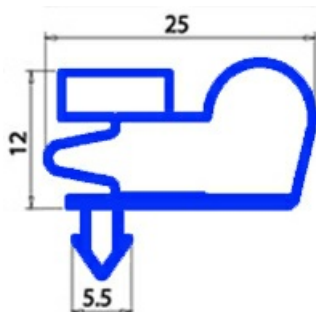

2103608

**GUARNIZIONE MAGNETICA A INCASTRO 1570X580MM O.D. QQ8**

Data: 23-11-2024

**Dati tecnici**

LATO CORTO mm	A=580 mm
LATO LUNGO mm	B=1570 mm
TIPO PROFILO	QQ8