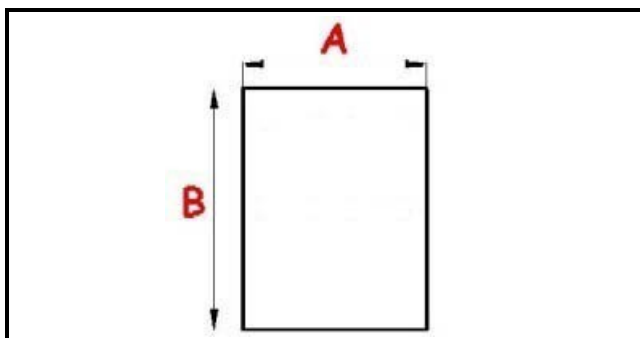

2103608

**GUARNIZIONE MAGNETICA A INCASTRO 1570X580MM O.D. QQ8**

Data: 23-01-2025

**Dati tecnici**

|               |           |
|---------------|-----------|
| LATO CORTO mm | A=580 mm  |
| LATO LUNGO mm | B=1570 mm |
| TIPO PROFILO  | QQ8       |