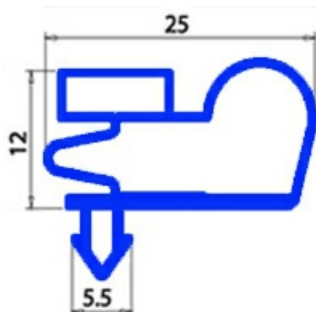

2103608

**GUARNIZIONE MAGNETICA A INCASTRO 1570X580MM O.D. QQ8**

Data: 23-01-2025

**Dati tecnici**

|               |           |
|---------------|-----------|
| LATO CORTO mm | A=580 mm  |
| LATO LUNGO mm | B=1570 mm |
| TIPO PROFILO  | QQ8       |