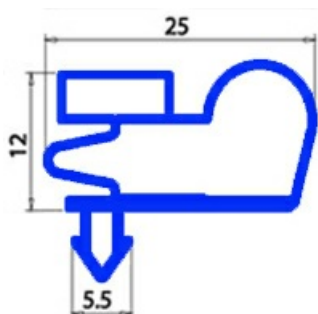

2103609

GUARNIZIONE MAGNETICA AD INCASTRO 725X1640MM O.D. QQ8

Data: 23-11-2024

**Dati tecnici**

| | |
|---------------|-----------|
| LATO CORTO mm | A=625 mm |
| LATO LUNGO mm | B=1640 mm |
| TIPO PROFILO | QQ8 |