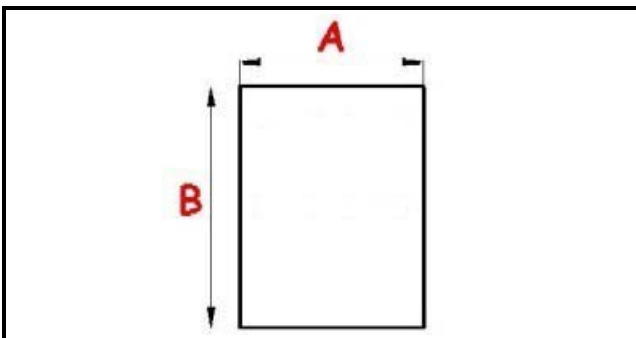

## Dati tecnici

LATO CORTO mm	A=661mm
LATO LUNGO mm	B=1422 mm
TIPO PROFILO	QQ8