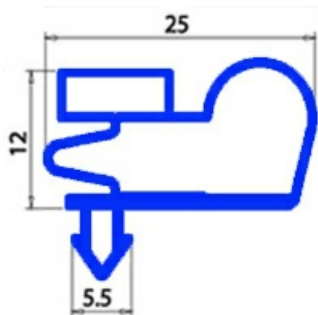

## GUARNIZIONE MAGNETICA AD INCASTRO 661X1422 EXPO J-J N-J E (1318) GRIGIO 36 QQ8

Data: 23-12-2024

ORIGINAL  
**OSP**  
SPARE PARTS