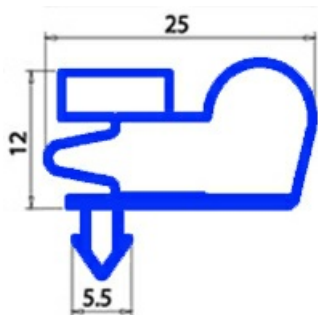

2103611

GUARNIZIONE MAGNETICA AD INCASTRO 661X1422 EXPO J-J N-J E (1318) GRIGIO 36 QQ8

Data: 23-11-2024

ORIGINAL
OSP
SPARE PARTS

Codici produttore

MONDIAL FRAMEC SRL