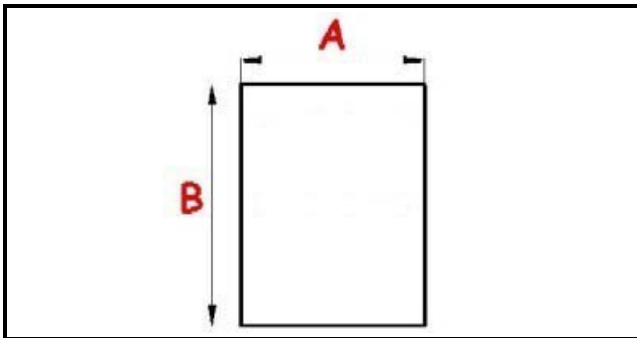

2103613

GUARN.MAGN.G.4-LM 179/970 BIA 678X540MM XX4

Data: 23-12-2024

**Dati tecnici**

LATO CORTO mm	A=540 mm
LATO LUNGO mm	B=678 mm
TIPO PROFILO	XX4

Codici produttore

MBM- EUROTEC SRL -