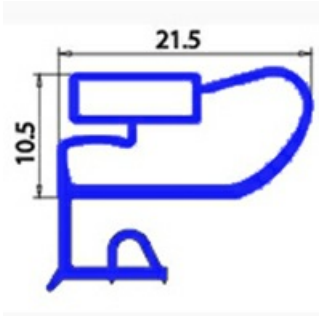

2103613

GUARN.MAGN.G.4-LM 179/970 BIA 678X540MM XX4

Data: 23-12-2024

**Dati tecnici**

LATO CORTO mm	A=540 mm
LATO LUNGO mm	B=678 mm
TIPO PROFILO	XX4

Codici produttore

MBM- EUROTEC SRL -