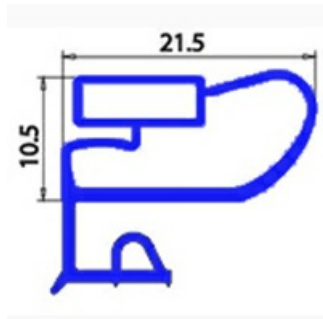

2103613

**GUARN.MAGN.G.4-LM 179/970 BIA 678X540MM XX4**

Data: 05-03-2025

**Dati tecnici**

LATO CORTO mm	A=540 mm
LATO LUNGO mm	B=678 mm
TIPO PROFILO	XX4

**Codici produttore**

MBM- EUROTEC SRL -