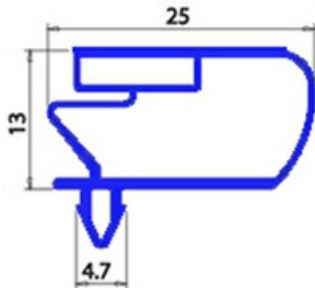

2103617

**GUARNIZIONE MAGNETICA A INCASTRO 955X1550MM O.D. QQ10**

Data: 12-01-2025

**Dati tecnici**

LATO CORTO mm	A=955 mm
LATO LUNGO mm	B=1550 mm
TIPO PROFILO	QQ10