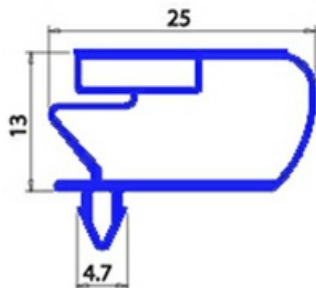

2103617

**GUARNIZIONE MAGNETICA A INCASTRO 955X1550MM O.D. QQ10**

Data: 23-11-2024

**Dati tecnici**

LATO CORTO mm	A=955 mm
LATO LUNGO mm	B=1550 mm
TIPO PROFILO	QQ10