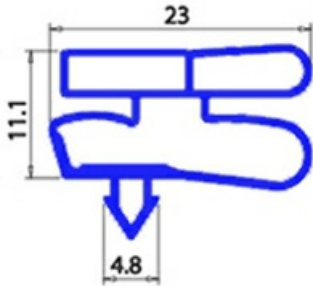

2103629

GUARNIZIONE MAGNETICA AD INCASTRO 739X392 MM O.D. XX3

Data: 23-01-2025

**Dati tecnici**

LATO CORTO mm	A=392 mm
LATO LUNGO mm	B=739 mm
TIPO PROFILO	XX3