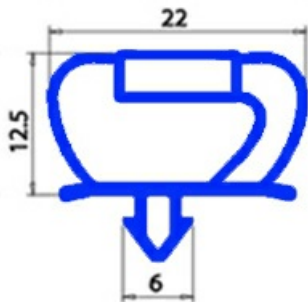

2103635

**GUARNIZIONE MAGNETICA A INCASTRO 705X730MM O.D. XX2**

Data: 23-01-2025

**Dati tecnici**

LATO CORTO mm	A=705 mm
LATO LUNGO mm	B=730 mm
TIPO PROFILO	XX2

**Codici produttore**

ELECTROLUX PROFESSIONAL S.P.A.