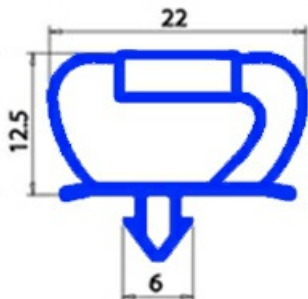

2103636

GUARNIZIONE MAGNETICA A INCASTRO 710X1490MM O.D. XX2

Data: 23-01-2025

**Dati tecnici**

LATO CORTO mm	A=710 mm
LATO LUNGO mm	B=1490 mm
TIPO PROFILO	XX2

Codici produttore

ELECTROLUX PROFESSIONAL S.P.A.