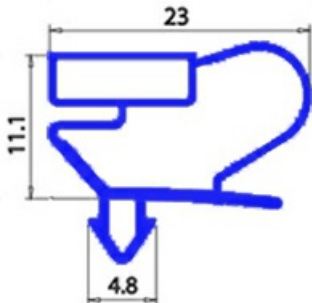

2103637

GUARNIZIONE MAGNETICA A INCASTRO 415X575MM O.D. QQ9

Data: 23-01-2025

**Dati tecnici**

LATO CORTO mm	A=415 mm
LATO LUNGO mm	B=575 mm
TIPO PROFILO	QQ9

Codici produttore

IFI S.p.a.