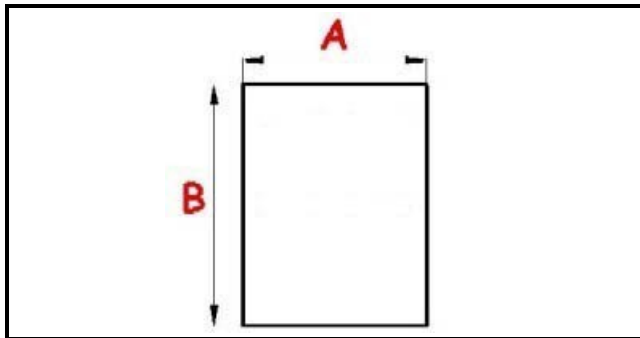

2103638

GUARNIZIONE MAGNETICA A INCASTRO 895X1890MM O.D. QQ3

Data: 23-11-2024

**Dati tecnici**

LATO CORTO mm	A=895 mm
LATO LUNGO mm	B=1890 mm
TIPO PROFILO	QQ3