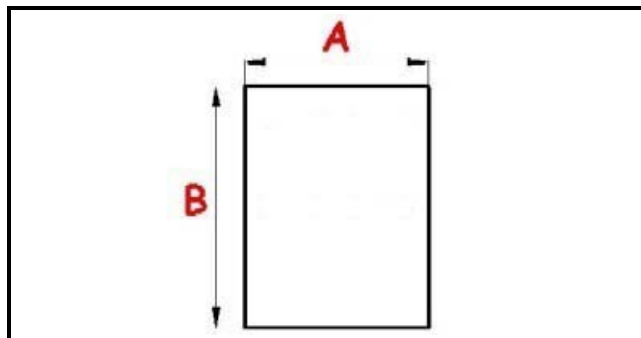

2103638

GUARNIZIONE MAGNETICA A INCASTRO 895X1890MM O.D. QQ3

Data: 05-03-2025

**Dati tecnici**

LATO CORTO mm	A=895 mm
LATO LUNGO mm	B=1890 mm
TIPO PROFILO	QQ3