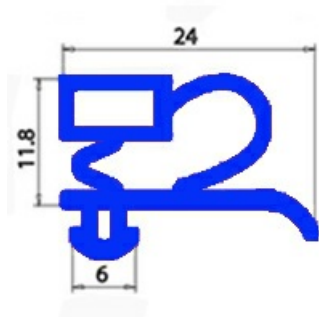

2103638

GUARNIZIONE MAGNETICA A INCASTRO 895X1890MM O.D. QQ3

Data: 05-03-2025

**Dati tecnici**

LATO CORTO mm	A=895 mm
LATO LUNGO mm	B=1890 mm
TIPO PROFILO	QQ3