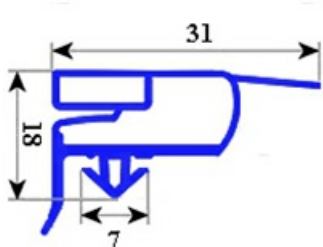

2103639

GUARNIZIONE MAGNETICA A INCASTRO 685X1475MM O,D. QQ6

Data: 23-12-2024

Dati tecnici

LATO CORTO mm	A=685 mm
LATO LUNGO mm	B=1475 mm
TIPO PROFILO	QQ6