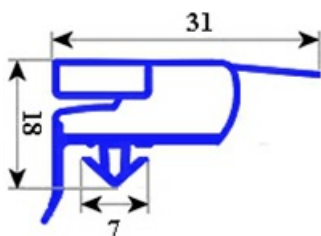

2103639

GUARNIZIONE MAGNETICA A INCASTRO 685X1475MM O,D. QQ6

Data: 05-03-2025

**Dati tecnici**

LATO CORTO mm	A=685 mm
LATO LUNGO mm	B=1475 mm
TIPO PROFILO	QQ6