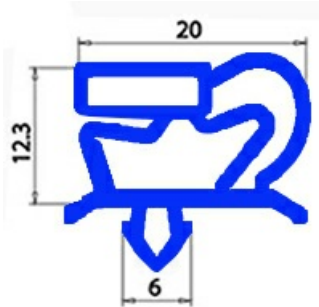

2103647

**GUARNIZIONE MAGNETICA A INCASTRO 690X1540MM O.D. QQ1**

Data: 05-03-2025

**Dati tecnici**

LATO CORTO mm	A=690 mm
LATO LUNGO mm	B=1540 mm
TIPO PROFILO	QQ1