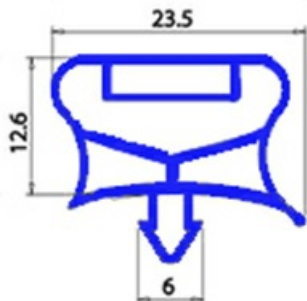

2103648

GUARNIZIONE MAGNETICA A INCASTRO 642X746MM O.D. QQ7

Data: 05-03-2025

**Dati tecnici**

LATO CORTO mm	A=642 mm
LATO LUNGO mm	B=746 mm
TIPO PROFILO	QQ7