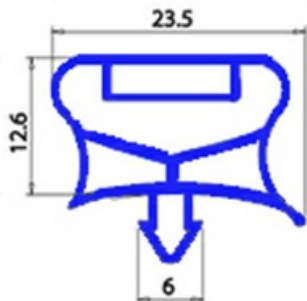

2103648

GUARNIZIONE MAGNETICA A INCASTRO 642X746MM O.D. QQ7

Data: 23-12-2024

**Dati tecnici**

LATO CORTO mm	A=642 mm
LATO LUNGO mm	B=746 mm
TIPO PROFILO	QQ7