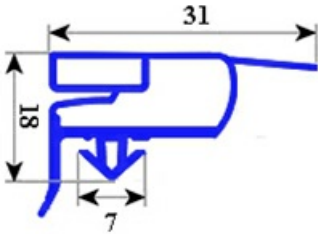

2103649

GUARNIZIONE MAGNETICA A INCASTRO 530X635MM O.D. QQ6

Data: 23-11-2024

**Dati tecnici**

LATO CORTO mm	A=530 mm
LATO LUNGO mm	B=635 mm
TIPO PROFILO	QQ6