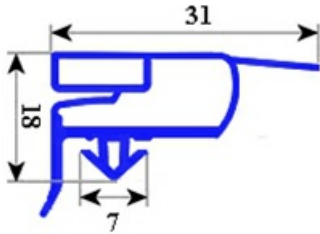

2103649

GUARNIZIONE MAGNETICA A INCASTRO 530X635MM O.D. QQ6

Data: 02-02-2025

**Dati tecnici**

LATO CORTO mm	A=530 mm
LATO LUNGO mm	B=635 mm
TIPO PROFILO	QQ6