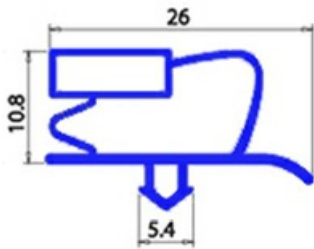

2103651

**GUARNIZIONE MAGNETICA A INCASTRO 636x1520MM YY27**

Data: 23-01-2025

**Dati tecnici**

LATO CORTO mm	A=636 mm
LATO LUNGO mm	B=1520 mm
TIPO PROFILO	YY27