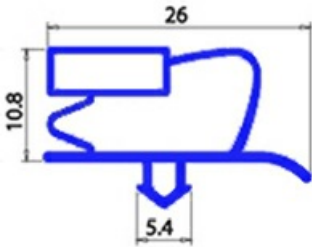

2103651

GUARNIZIONE MAGNETICA A INCASTRO 636x1520MM YY27

Data: 23-11-2024

**Dati tecnici**

LATO CORTO mm	A=636 mm
LATO LUNGO mm	B=1520 mm
TIPO PROFILO	YY27