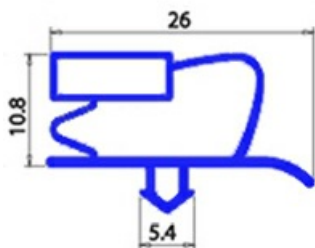

2103651

**GUARNIZIONE MAGNETICA A INCASTRO 636x1520MM YY27**

Data: 05-03-2025

**Dati tecnici**

LATO CORTO mm	A=636 mm
LATO LUNGO mm	B=1520 mm
TIPO PROFILO	YY27