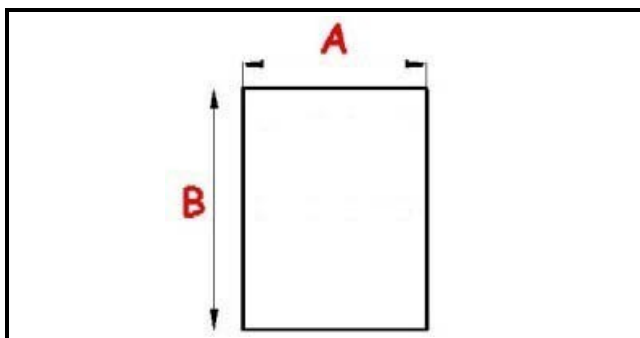

2103651

GUARNIZIONE MAGNETICA A INCASTRO 636x1520MM YY27

Data: 23-12-2024

**Dati tecnici**

LATO CORTO mm	A=636 mm
LATO LUNGO mm	B=1520 mm
TIPO PROFILO	YY27