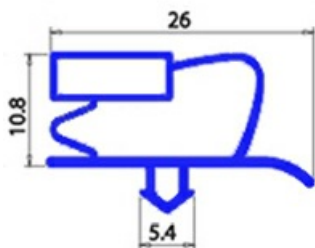

2103651

GUARNIZIONE MAGNETICA A INCASTRO 636x1520MM YY27

Data: 23-12-2024

**Dati tecnici**

LATO CORTO mm	A=636 mm
LATO LUNGO mm	B=1520 mm
TIPO PROFILO	YY27