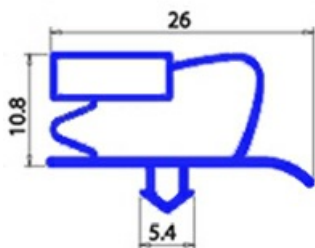

2103652

GUARNIZIONE MAGNETICA A INCASTRO 636X736MM YY27

Data: 05-03-2025

**Dati tecnici**

LATO CORTO mm	A=636 mm
LATO LUNGO mm	B=736 mm
TIPO PROFILO	YY27