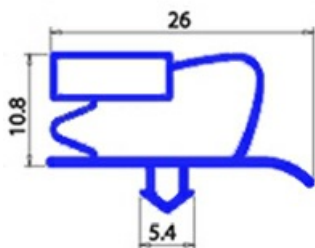

2103652

**GUARNIZIONE MAGNETICA A INCASTRO 636X736MM YY27**

Data: 23-12-2024

**Dati tecnici**

LATO CORTO mm	A=636 mm
LATO LUNGO mm	B=736 mm
TIPO PROFILO	YY27