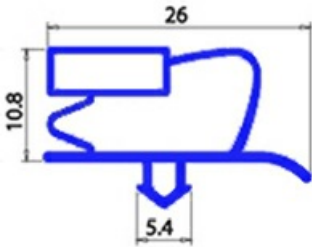

2103652

GUARNIZIONE MAGNETICA A INCASTRO 636X736MM YY27

Data: 23-01-2025

**Dati tecnici**

LATO CORTO mm	A=636 mm
LATO LUNGO mm	B=736 mm
TIPO PROFILO	YY27