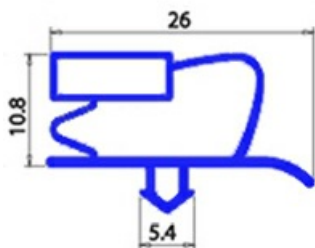

2103652

GUARNIZIONE MAGNETICA A INCASTRO 636X736MM YY27

Data: 23-11-2024

**Dati tecnici**

LATO CORTO mm	A=636 mm
LATO LUNGO mm	B=736 mm
TIPO PROFILO	YY27