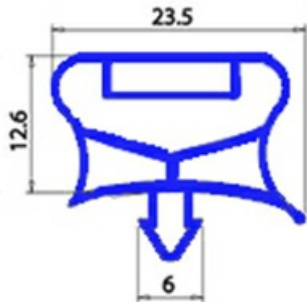

2103654

**"GUARNIZIONE PORTA ABBATT." "CHILLY" ABM023" 382x462mm
QQ7**

Data: 05-03-2025

ORIGINAL
OSP
SPARE PARTS**Dati tecnici**

LATO CORTO mm	A=382 mm
LATO LUNGO mm	B=462 mm
TIPO PROFILO	QQ7

Codici produttore