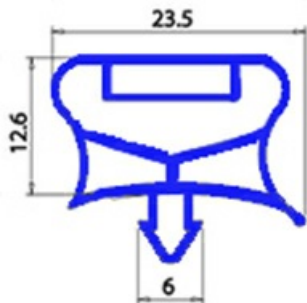

2103658

**GUARNIZIONE MAGNETICA A INCASTRO 620X1580MM QQ7 O.D.**

Data: 23-01-2025

**Dati tecnici**

LATO CORTO mm	A=620 mm
LATO LUNGO mm	B=1580 mm
TIPO PROFILO	QQ7