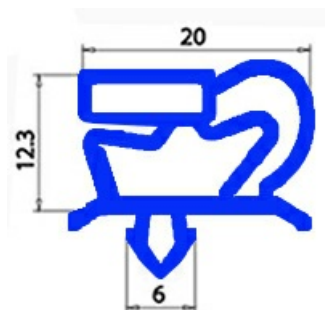

2103661

GUARNIZIONE MAGNETICA A INCASTRO 555X385MM QQ1 O.D.

Data: 23-12-2024

**Dati tecnici**

LATO CORTO mm	A=385 mm
LATO LUNGO mm	B=555 mm
TIPO PROFILO	QQ1