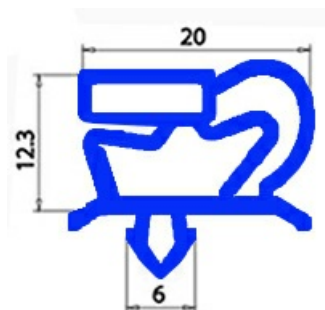

2103663

**GUARNIZIONE MAGNETICA A INCASTRO 705X1590MM O.D. QQ1**

Data: 23-11-2024

**Dati tecnici**

LATO CORTO mm	A=705 mm
LATO LUNGO mm	B=1590 mm
TIPO PROFILO	QQ1