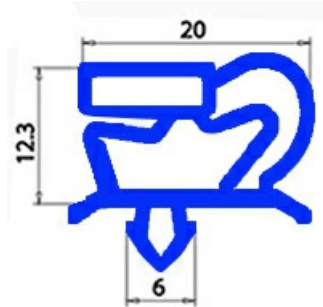

2103663

**GUARNIZIONE MAGNETICA A INCASTRO 705X1590MM O.D. QQ1**

Data: 23-12-2024

**Dati tecnici**

|               |           |
|---------------|-----------|
| LATO CORTO mm | A=705 mm  |
| LATO LUNGO mm | B=1590 mm |
| TIPO PROFILO  | QQ1       |