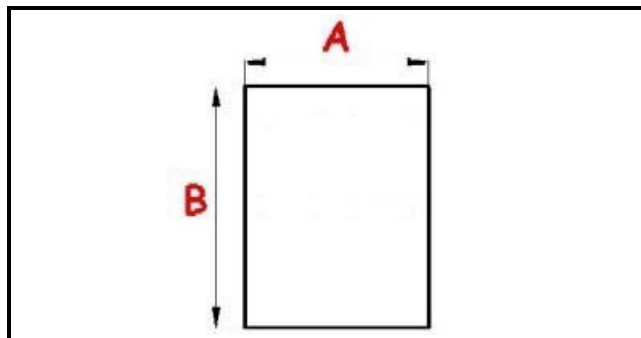

2103663

**GUARNIZIONE MAGNETICA A INCASTRO 705X1590MM O.D. QQ1**

Data: 23-12-2024

**Dati tecnici**

|               |           |
|---------------|-----------|
| LATO CORTO mm | A=705 mm  |
| LATO LUNGO mm | B=1590 mm |
| TIPO PROFILO  | QQ1       |