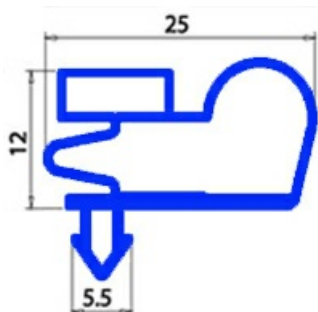

2103665

GUARNIZIONE MAGNETICA A INCASTRO 475X620MM QQ8 O.D.

Data: 06-03-2025

**Dati tecnici**

LATO CORTO mm	A=475 mm
LATO LUNGO mm	B=620 mm
TIPO PROFILO	QQ8