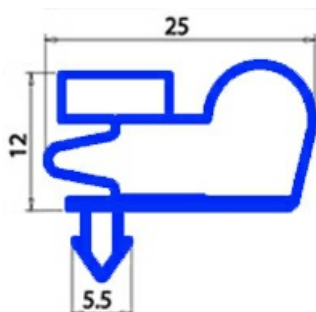

2103665

GUARNIZIONE MAGNETICA A INCASTRO 475X620MM QQ8 O.D.

Data: 23-11-2024

**Dati tecnici**

LATO CORTO mm	A=475 mm
LATO LUNGO mm	B=620 mm
TIPO PROFILO	QQ8