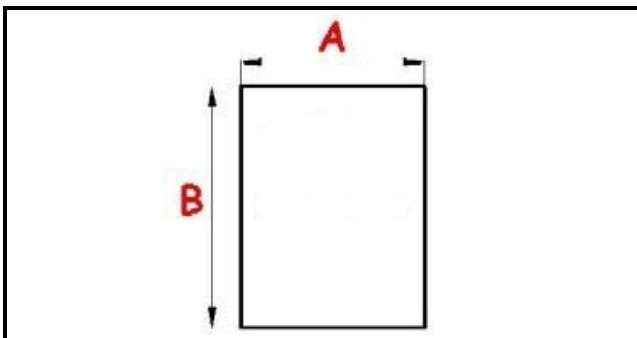

2103667

GUARNIZIONE MAGN. AD INCASTRO 398X306MM QQ4

Data: 23-01-2025

**Dati tecnici**

LATO CORTO mm	A=306 mm
LATO LUNGO mm	B=398 mm
TIPO PROFILO	QQ4