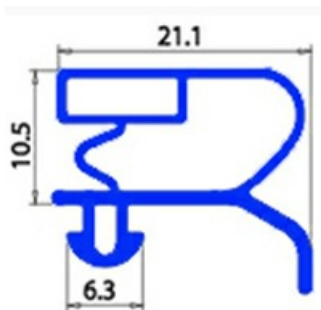

2103667

**GUARNIZIONE MAGN. AD INCASTRO 398X306MM QQ4**

Data: 23-11-2024

**Dati tecnici**

LATO CORTO mm	A=306 mm
LATO LUNGO mm	B=398 mm
TIPO PROFILO	QQ4