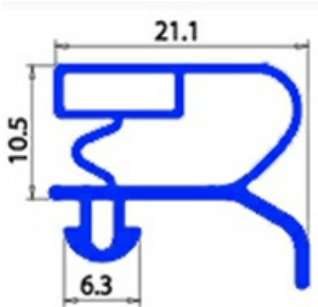

2103667

GUARNIZIONE MAGN. AD INCASTRO 398X306MM QQ4

Data: 23-01-2025

**Dati tecnici**

LATO CORTO mm	A=306 mm
LATO LUNGO mm	B=398 mm
TIPO PROFILO	QQ4