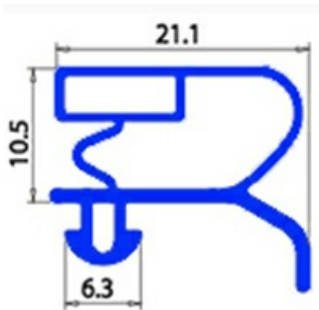

2103667

**GUARNIZIONE MAGN. AD INCASTRO 398X306MM QQ4**

Data: 06-03-2025

**Dati tecnici**

LATO CORTO mm	A=306 mm
LATO LUNGO mm	B=398 mm
TIPO PROFILO	QQ4