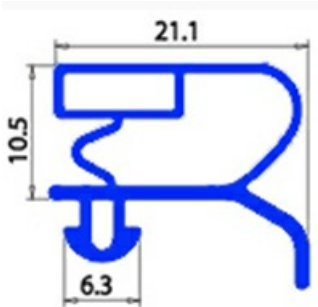

2103667

**GUARNIZIONE MAGN. AD INCASTRO 398X306MM QQ4**

Data: 23-12-2024

**Dati tecnici**

LATO CORTO mm	A=306 mm
LATO LUNGO mm	B=398 mm
TIPO PROFILO	QQ4