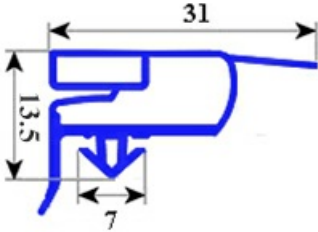

2103669

"GUARNIZIONE MAGNETICA AD INCASTRO 397X595 MM" QQ6

Data: 27-11-2024

**Dati tecnici**

LATO CORTO mm	A=397 mm
LATO LUNGO mm	B=595 mm
TIPO PROFILO	QQ6

Codici produttore

ELECTROLUX PROFESSIONAL S.P.A.