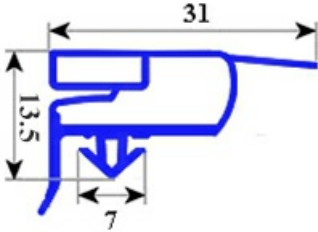

2103669

**"GUARNIZIONE MAGNETICA AD INCASTRO 397X595 MM" QQ6**

Data: 23-01-2025

**Dati tecnici**

LATO CORTO mm	A=397 mm
LATO LUNGO mm	B=595 mm
TIPO PROFILO	QQ6

**Codici produttore**

ELECTROLUX PROFESSIONAL S.P.A.