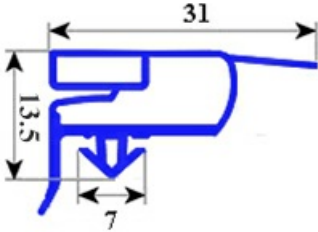

2103669

"GUARNIZIONE MAGNETICA AD INCASTRO 397X595 MM" QQ6

Data: 06-03-2025

**Dati tecnici**

LATO CORTO mm	A=397 mm
LATO LUNGO mm	B=595 mm
TIPO PROFILO	QQ6

Codici produttore

ELECTROLUX PROFESSIONAL S.P.A.