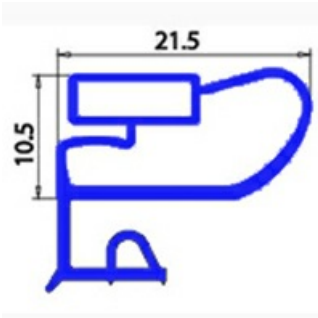

2103673

GUARNIZIONE MAGNETICA A MEZZO BORDO 700X1100MM O.D. XX4

Data: 06-03-2025

Dati tecnici

LATO CORTO mm	A=700 mm
LATO LUNGO mm	B=1100 mm
TIPO PROFILO	XX4