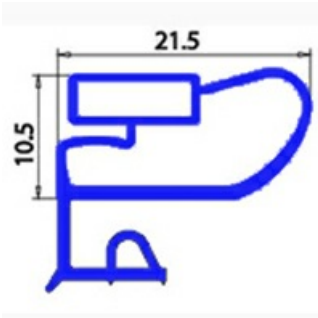

2103673

GUARNIZIONE MAGNETICA A MEZZO BORDO 700X1100MM O.D. XX4

Data: 27-11-2024

Dati tecnici

LATO CORTO mm	A=700 mm
LATO LUNGO mm	B=1100 mm
TIPO PROFILO	XX4