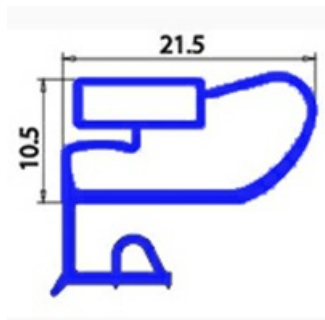

2103673

GUARNIZIONE MAGNETICA A MEZZO BORDO 700X1100MM O.D. XX4

Data: 23-01-2025

Dati tecnici

LATO CORTO mm	A=700 mm
LATO LUNGO mm	B=1100 mm
TIPO PROFILO	XX4